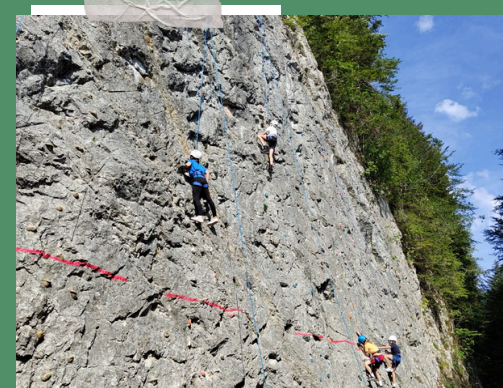

## kayak

lac St Point 10kms

Encadrée par un moniteur

2h00 de séance effective

Initiation sur lac avec gilet de  
sauvetage, jeux et promenade